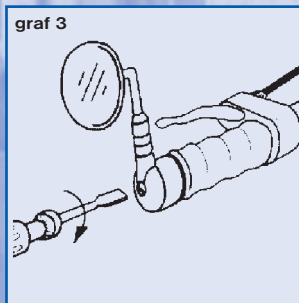

VZVRATNO OGLEDALO

ZA KOLESA

Levo ozadje in mrtvi kot

Desno ozadje in mrtvi kot

patent pending
model pending

www.x-safe-shop.com

safe[®]

VZVRATNO OGLEDALO

ZA KOLESA

SLO VZVRATNO OGLEDALO ZA KOLESA. Popolna rešitev celovitega pregleda ozadja ter mrtvega kota pri kolesarjenju. Priporočamo vsem kolesarjem! Značilnosti: Ogledalo se ne trese, zato je slika jasna. Velika preglednost ozadja, bolj varna vožnja in manj stresov pri vožnji s kolesom na prometnih cestah. Omogoča pogled na vozila in kolesarje levo in desno od nas, ki so v mrtvem kotu in na bolj oddaljena vozila in kolesarje za nami, ne da bi obračali glavo. Ogledalo je v celoti izdelano iz kakovostnih plastičnih materialov brez ostrih robov in se ob udarcu poda oziroma umakne. Pravočasno in razločno vidimo vozila, ki nas prehitevajo, ne da bi obračali glavo in izgubili oblast nad vozilom ali se zaleteli v pešca ali drugo oviro pred nami. Patentirani zglobovi omogočajo preprosto nastavitve ogledala na levo ali/in desno stran krmila. **Opozorilo:** Ogledalo je konveksno. Vozila, ki se vidijo v zrcalu, ki pokriva tudi mrtvi kot so lahko že tik ob vašem vozilu, čeprav izgleda, kakor da so še daleč za vami! **Montaža:** **graf 1:** Odstranite čep na ročaju kolesa ali ročaj pazljivo prerežite. Če niste vešči, uredite montažo na servisu. **graf 2:** Podnožje ogledala potisnite do konca v notranjost ročaja. **graf 3:** Nastavite ogledalo v željeno pozicijo in z izvijačem privijte vijak. **Garancija** velja 3 leta. Če z ogledalom niste zadovoljni, ga lahko z računom vrnete v enem mesecu po nakupu na naslov PROPHETES d.o.o., Tržaška 132, SI, 1000 Ljubljana in vam vrnemo kupnino.