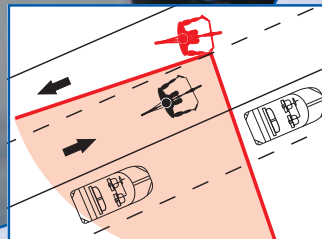

VZVRATNO OGLEDALO

ZA KOLESA

Levo ozadje in mrtvi kot

Desno ozadje in mrtvi kot

patent pending
model pending

www.x-safe-shop.com

safe[®]

VZVRATNO OGLEDALO

ZA KOLESA

SLO VZVRATNO OGLEDALO ZA KOLESA. Popolna rešitev celovitega pregleda ozadja ter mrtvega kota pri kolesarjenju. Priporočamo vsem kolesarjem! Značilnosti: Ogledalo se ne trese, zato je slika jasna. Velika preglednost ozadja, bolj varna vožnja in manj stresov pri vožnji s kolesom na prometnih cestah. Omogoča pogled na vozila in kolesarje levo in desno od nas, ki so v mrtvem kotu in na bolj oddaljena vozila in kolesarje za nami, ne da bi obračali glavo. Ogledalo je v celoti izdelano iz kakovostnih plastičnih materialov brez ostrih robov in se ob udarcu poda oziroma umakne. Pravočasno in razločno vidimo vozila, ki nas prehitevajo, ne da bi obračali glavo in izgubili oblast nad vozilom ali se zaleteli v pešca ali drugo oviro pred nami. Patentirani zglobovi omogočajo preprosto nastavitve ogledala na levo ali/in desno stran krmila. **Opozorilo:** Ogledalo je konveksno. Vozila, ki se vidijo v zrcalu, ki pokriva tudi mrtvi kot so lahko že tik ob vašem vozilu, čeprav izgleda, kakor da so še daleč za vami! **Montaža:** **graf 1:** Odstranite čep na ročaju kolesa ali ročaj pazljivo prerežite. Če niste vešči, uredite montažo na servisu. **graf 2:** Podnožje ogledala potisnite do konca v notranjost ročaja. **graf 3:** Nastavite ogledalo v željeno pozicijo in z izvijačem privijte vijak. **Garancija** velja 3 leta. Če z ogledalom niste zadovoljni, ga lahko z računom vrnete v enem mesecu po nakupu na naslov PROPHETES d.o.o., Tržaška 132, SI, 1000 Ljubljana in vam vrnemo kupnino.