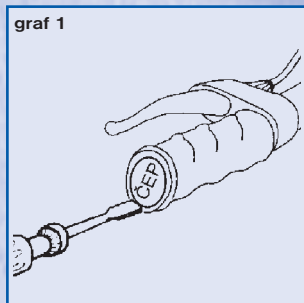

VZVRATNO OGLEDALO

ZA KOLESA

Levo ozadje in mrtvi kot

Desno ozadje in mrtvi kot

patent pending
model pending

www.x-safe-shop.com

safe[®]

VZVRATNO OGLEDALO

ZA KOLESA

SLO VZVRATNO OGLEDALO ZA KOLESA. Popolna rešitev celovitega pregleda ozadja ter mrtvega kota pri kolesarjenju. Priporočamo vsem kolesarjem! Značilnosti: Ogledalo se ne trese, zato je slika jasna. Velika preglednost ozadja, bolj varna vožnja in manj stresov pri vožnji s kolesom na prometnih cestah. Omogoča pogled na vozila in kolesarje levo in desno od nas, ki so v mrtvem kotu in na bolj oddaljena vozila in kolesarje za nami, ne da bi obračali glavo. Ogledalo je v celoti izdelano iz kakovostnih plastičnih materialov brez ostrih robov in se ob udarcu poda oziroma umakne. Pravočasno in razločno vidimo vozila, ki nas prehitevajo, ne da bi obračali glavo in izgubili oblast nad vozilom ali se zaleteli v pešca ali drugo oviro pred nami. Patentirani zglobovi omogočajo preprosto nastavitve ogledala na levo ali/in desno stran krmila. **Opozorilo:** Ogledalo je konveksno. Vozila, ki se vidijo v zrcalu, ki pokriva tudi mrtvi kot so lahko že tik ob vašem vozilu, čeprav izgleda, kakor da so še daleč za vami! **Montaža:** **graf 1:** Odstranite čep na ročaju kolesa ali ročaj pazljivo prerežite. Če niste vešči, uredite montažo na servisu. **graf 2:** Podnožje ogledala potisnite do konca v notranjost ročaja. **graf 3:** Nastavite ogledalo v željeno pozicijo in z izvijačem privijte vijak. **Garancija** velja 3 leta. Če z ogledalom niste zadovoljni, ga lahko z računom vrnete v enem mesecu po nakupu na naslov PROPHETES d.o.o., Tržaška 132, SI, 1000 Ljubljana in vam vrnemo kupnino.