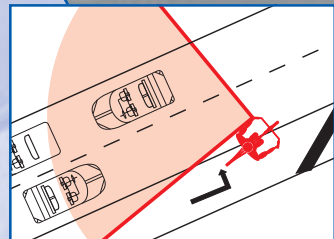

VZVRATNO OGLEDALO

ZA KOLESA

Levo ozadje in mrtvi kot

Desno ozadje in mrtvi kot

patent pending
model pending

www.x-safe-shop.com

safe[®]

VZVRATNO OGLEDALO

ZA KOLESA

SLO VZVRATNO OGLEDALO ZA KOLESA. Popolna rešitev celovitega pregleda ozadja ter mrtvega kota pri kolesarjenju. Priporočamo vsem kolesarjem! Značilnosti: Ogledalo se ne trese, zato je slika jasna. Velika preglednost ozadja, bolj varna vožnja in manj stresov pri vožnji s kolesom na prometnih cestah. Omogoča pogled na vozila in kolesarje levo in desno od nas, ki so v mrtvem kotu in na bolj oddaljena vozila in kolesarje za nami, ne da bi obračali glavo. Ogledalo je v celoti izdelano iz kakovostnih plastičnih materialov brez ostrih robov in se ob udarcu poda oziroma umakne. Pravočasno in razločno vidimo vozila, ki nas prehitevajo, ne da bi obračali glavo in izgubili oblast nad vozilom ali se zaleteli v pešca ali drugo oviro pred nami. Patentirani zglobovi omogočajo preprosto nastavitve ogledala na levo ali/in desno stran krmila. **Opozorilo:** Ogledalo je konveksno. Vozila, ki se vidijo v zrcalu, ki pokriva tudi mrtvi kot so lahko že tik ob vašem vozilu, čeprav izgleda, kakor da so še daleč za vami! **Montaža:** **graf 1:** Odstranite čep na ročaju kolesa ali ročaj pazljivo prerežite. Če niste vešči, uredite montažo na servisu. **graf 2:** Podnožje ogledala potisnite do konca v notranjost ročaja. **graf 3:** Nastavite ogledalo v željeno pozicijo in z izvijačem privijte vijak. **Garancija** velja 3 leta. Če z ogledalom niste zadovoljni, ga lahko z računom vrnete v enem mesecu po nakupu na naslov PROPHETES d.o.o., Tržaška 132, SI, 1000 Ljubljana in vam vrnemo kupnino.