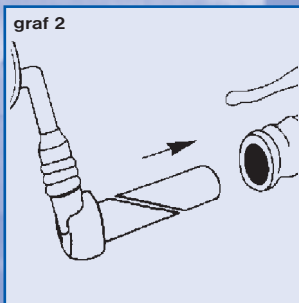

VZVRATNO OGLEDALO

ZA KOLESA

Levo ozadje in mrtvi kot

Desno ozadje in mrtvi kot

patent pending
model pending

www.x-safe-shop.com

safe[®]

VZVRATNO OGLEDALO

ZA KOLESA

SLO VZVRATNO OGLEDALO ZA KOLESA. Popolna rešitev celovitega pregleda ozadja ter mrtvega kota pri kolesarjenju. Priporočamo vsem kolesarjem! Značilnosti: Ogledalo se ne trese, zato je slika jasna. Velika preglednost ozadja, bolj varna vožnja in manj stresov pri vožnji s kolesom na prometnih cestah. Omogoča pogled na vozila in kolesarje levo in desno od nas, ki so v mrtvem kotu in na bolj oddaljena vozila in kolesarje za nami, ne da bi obračali glavo. Ogledalo je v celoti izdelano iz kakovostnih plastičnih materialov brez ostrih robov in se ob udarcu poda oziroma umakne. Pravočasno in razločno vidimo vozila, ki nas prehitevajo, ne da bi obračali glavo in izgubili oblast nad vozilom ali se zaleteli v pešca ali drugo oviro pred nami. Patentirani zglobovi omogočajo preprosto nastavitve ogledala na levo ali/in desno stran krmila. **Opozorilo:** Ogledalo je konveksno. Vozila, ki se vidijo v zrcalu, ki pokriva tudi mrtvi kot so lahko že tik ob vašem vozilu, čeprav izgleda, kakor da so še daleč za vami! **Montaža:** **graf 1:** Odstranite čep na ročaju kolesa ali ročaj pazljivo prerežite. Če niste vešči, uredite montažo na servisu. **graf 2:** Podnožje ogledala potisnite do konca v notranjost ročaja. **graf 3:** Nastavite ogledalo v željeno pozicijo in z izvijačem privijte vijak. **Garancija** velja 3 leta. Če z ogledalom niste zadovoljni, ga lahko z računom vrnete v enem mesecu po nakupu na naslov PROPHETES d.o.o., Tržaška 132, SI, 1000 Ljubljana in vam vrnemo kupnino.